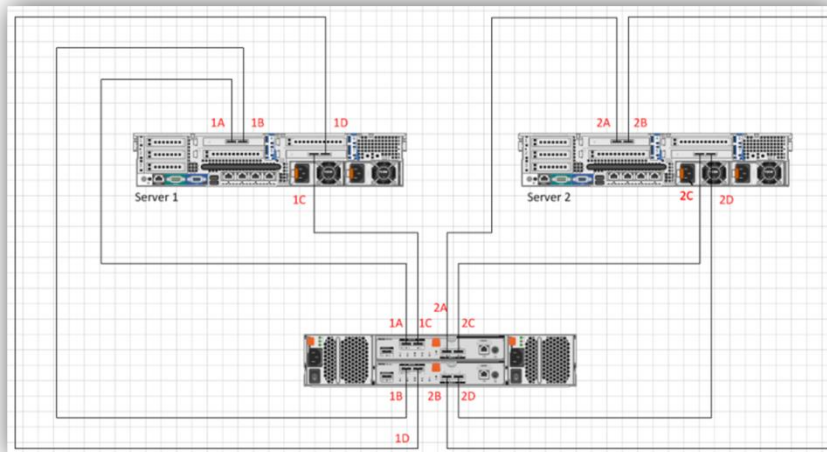

Usługa:

- Instalacja i konfiguracja części sprzętowej
- Wdrożenie VMware vSphere 5.5 Essential Plus
- Szkolenie w zakresie zarządzania sprzętem DELL; instalacji, konfiguracji i administracji środowiska VMware